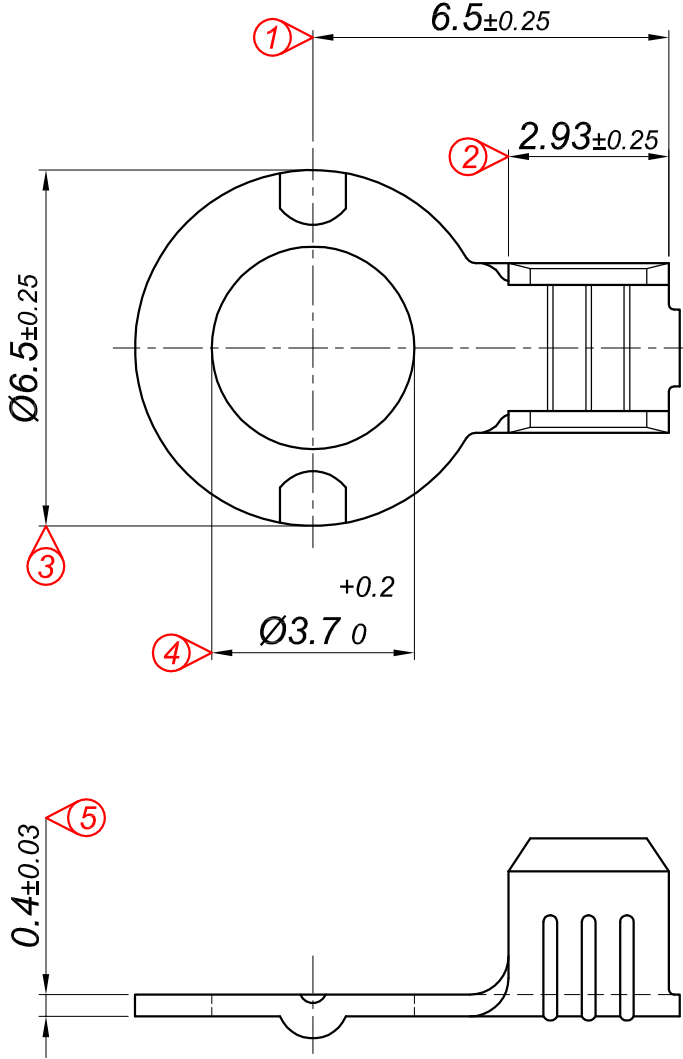

PARÇA KODU PART CODE	PARÇA ADI PART NAME	Malzeme Material	Kaplama Coating
TŞB 2561 RP	TOPRAKLAMA KLEMENSİ PUNTALI Ø3.7 =RP=	(CuZn30) Pirinç / Brass	—
TŞB 2561 RPK	TOPRAKLAMA KLEMENSİ PUNTALI Ø3.7 =RPK=	(CuZn30) Pirinç / Brass	Kalay / Sn (3-5µ)
TŞB 2561 RS	TOPRAKLAMA KLEMENSİ PUNTALI Ø3.7 =RS=	Kalay kaplı Sac / Tin Coated Sheet	Kalay / Sn

Kablo Kesiti
Wire Section : 0.50 - 1.50 mm²

Resim üzerinden ölçü almayınız
do not measure on drawing

Tarih / Date	23.01.2019	İmza /Signature	Ölçek /Scale		
Çizen / Desing	M.Yağcı		8 / 1		
Onay / Approval	Ç.Yeşil		No	Değişiklik / Revision	Tarih/Date

Parça Adı:
Part Name

TOPRAKLAMA KLEMENSİ
PUNTALI Ø3.7

Parça Kodu:
Part Code

TŞB 2561