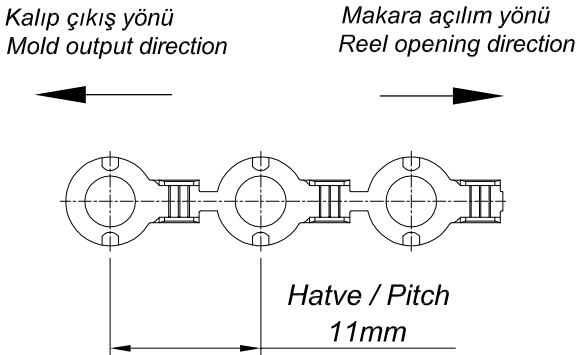

PARÇA KODU PART CODE	PARÇA ADI PART NAME	Malzeme Material	Kaplama Coating
TŞB 2561 RP	TOPRAKLAMA KLEMENSİ PUNTALI Ø3.7 =RP=	(CuZn30) Pirinç / Brass	—
TŞB 2561 RPK	TOPRAKLAMA KLEMENSİ PUNTALI Ø3.7 =RPK=	(CuZn30) Pirinç / Brass	Kalay / Sn (3-5µ)
TŞB 2561 RS	TOPRAKLAMA KLEMENSİ PUNTALI Ø3.7 =RS=	Kalay kaplı Sac / Tin Coated Sheet	Kalay / Sn

Kablo Kesiti
Wire Section : 0.50 - 1.50 mm²

Resim üzerinden ölçü almayınız
do not measure on drawing

Tarih / Date	23.01.2019	İmza /Signature	Ölçek /Scale		
Çizen / Desing	M.Yağcı		8 / 1		
Onay / Approval	Ç.Yeşil		No	Değişiklik / Revision	Tarih/Date

Parça Adı:
Part Name

TOPRAKLAMA KLEMENSİ
PUNTALI Ø3.7

Parça Kodu:
Part Code

TŞB 2561