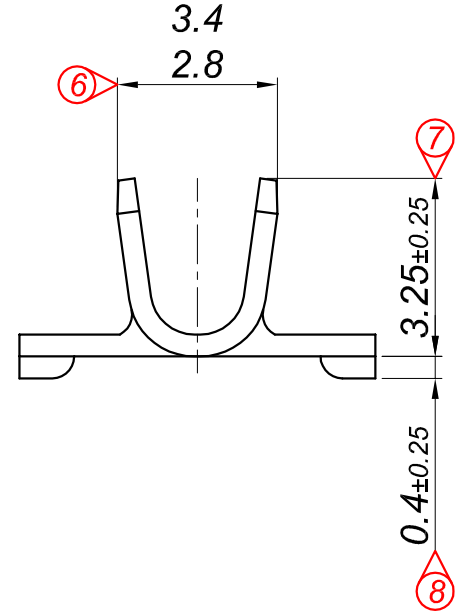

PARÇA KODU PART CODE	PARÇA ADI PART NAME	Malzeme Material	Kaplama Coating
TŞB 2561 RP	TOPRAKLAMA KLEMENSİ PUNTALI Ø3.7 =RP=	(CuZn30) Pirinç / Brass	—
TŞB 2561 RPK	TOPRAKLAMA KLEMENSİ PUNTALI Ø3.7 =RPK=	(CuZn30) Pirinç / Brass	Kalay / Sn (3-5µ)
TŞB 2561 RS	TOPRAKLAMA KLEMENSİ PUNTALI Ø3.7 =RS=	Kalay kaplı Sac / Tin Coated Sheet	Kalay / Sn

Kablo Kesiti
Wire Section : 0.50 - 1.50 mm²

Resim üzerinden ölçü almayınız
do not measure on drawing

Tarih / Date	23.01.2019	İmza /Signature	Ölçek /Scale		
Çizen / Desing	M.Yağcı		8 / 1		
Onay / Approval	Ç.Yeşil		No	Değişiklik / Revision	Tarih/Date

Parça Adı:
Part Name

TOPRAKLAMA KLEMENSİ
PUNTALI Ø3.7

Parça Kodu:
Part Code

TŞB 2561